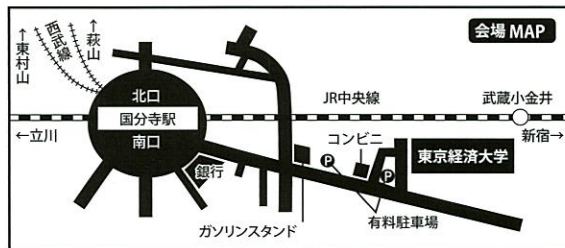

進学相談会

7/10日

会場：東京経済大学
(JR中央線・西武線 国分寺駅南口 徒歩12分)

私立中高76校参加による個別ブース相談形式

中学受験生・高校受験生と保護者対象 ※中2・小5以下の皆さまも是非ご参加下さい。

10:00-15:00

- ・ 穎明館 中学校・高等学校
- ・ NHK学園 高等学校
- ・ 桜美林 中学校・高等学校
- ・ 関東国際 高等学校
- ・ 吉祥女子 中学校・高等学校
- ・ 共立女子第二 中学校・高等学校
- ・ 錦城 高等学校
- ・ 国立音楽大学附属 中学校・高等学校
- ・ 啓明学園 中学校・高等学校
- ・ 工学院大学附属 中学校・高等学校
- ・ 佼成学園 中学校・高等学校
- ・ 佼成学園女子 中学校・高等学校
- ・ 国学院大学久我山 中学校・高等学校
- ・ 国際基督教大学 高等学校
- ・ 駒込 中学校・高等学校
- ・ 駒沢学園女子 中学校・高等学校
- ・ 駒澤大学 高等学校
- ・ 駒場学園 高等学校
- ・ 実践学園 中学校・高等学校
- ・ 品川エトワール女子 高等学校
- ・ 自由学園 女子部中等科・高等科/男子部中等科・高等科
- ・ 聖徳学園 中学校・高等学校
- ・ 昭和第一学園 高等学校
- ・ 女子美術大学附属 中学校・高等学校
- ・ 白梅学園 清修中学校・高等学校
- ・ 杉並学院 高等学校
- ・ 成蹊 中学校・高等学校
- ・ 正則学園 高等学校
- ・ 聖パウロ学園 高等学校
- ・ 専修大学附属 高等学校
- ・ 大成 高等学校
- ・ 大東学園 高等学校
- ・ 拓殖大学第一 高等学校
- ・ 立川女子 高等学校
- ・ 玉川学園 中学部・高等部
- ・ 多摩大学附属聖ヶ丘 中学校・高等学校
- ・ 中央大学杉並 高等学校
- ・ 中央大学附属 中学校・高等学校
- ・ 鶴川 高等学校
- ・ 帝京大学 中学校・高等学校
- ・ 帝京八王子 中学校・高等学校
- ・ 東亜学園 高等学校
- ・ 東海大学菅生 高等学校中等部・高等学校
- ・ 東京純心女子 中学校・高等学校
- ・ 東京電機大学 中学校・高等学校
- ・ 東京立正 中学校・高等学校
- ・ 東星学園 中学校・高等学校
- ・ 桐朋 中学校・高等学校
- ・ 桐朋女子 中学校・高等学校
- ・ 二松学舎大学附属 高等学校
- ・ 日本工業大学駒場 中学校・高等学校
- ・ 日本体育大学桜華 中学校・高等学校
- ・ 新渡戸文化 中学校・高等学校
- ・ 日本学園 中学校・高等学校
- ・ 日本女子体育大学附属二階堂 高等学校
- ・ 日本大学櫻丘 高等学校
- ・ 日本大学鶴ヶ丘 高等学校
- ・ 八王子学園八王子 中学校・高等学校
- ・ 八王子実践 中学校・高等学校
- ・ 富士見丘 中学校・高等学校
- ・ 藤村女子 中学校・高等学校
- ・ 文化学園大学杉並 中学校・高等学校
- ・ 文華女子 高等学校
- ・ 法政大学 中学校・高等学校
- ・ 宝仙学園 中学校・高等学校
- ・ 豊南 高等学校
- ・ 堀越 高等学校
- ・ 明星学園 中学校・高等学校
- ・ 武蔵野大学 中学校・高等学校
- ・ 明治学院 中学校・東村山 高等学校
- ・ 明治大学付属中野 中学校・高等学校
- ・ 明治大学付属中野八王子 中学校・高等学校
- ・ 明治大学付属明治 中学校・高等学校
- ・ 明星 中学校・高等学校
- ・ 明法 中学校・高等学校
- ・ 目白研心 中学校・高等学校

※参加校は変更になる可能性があります。

※駐車場はありません(会場内及び路上駐車も出来ませんのでご注意下さい)
お車でご来場の際は、公共の有料駐車場をご利用下さい。